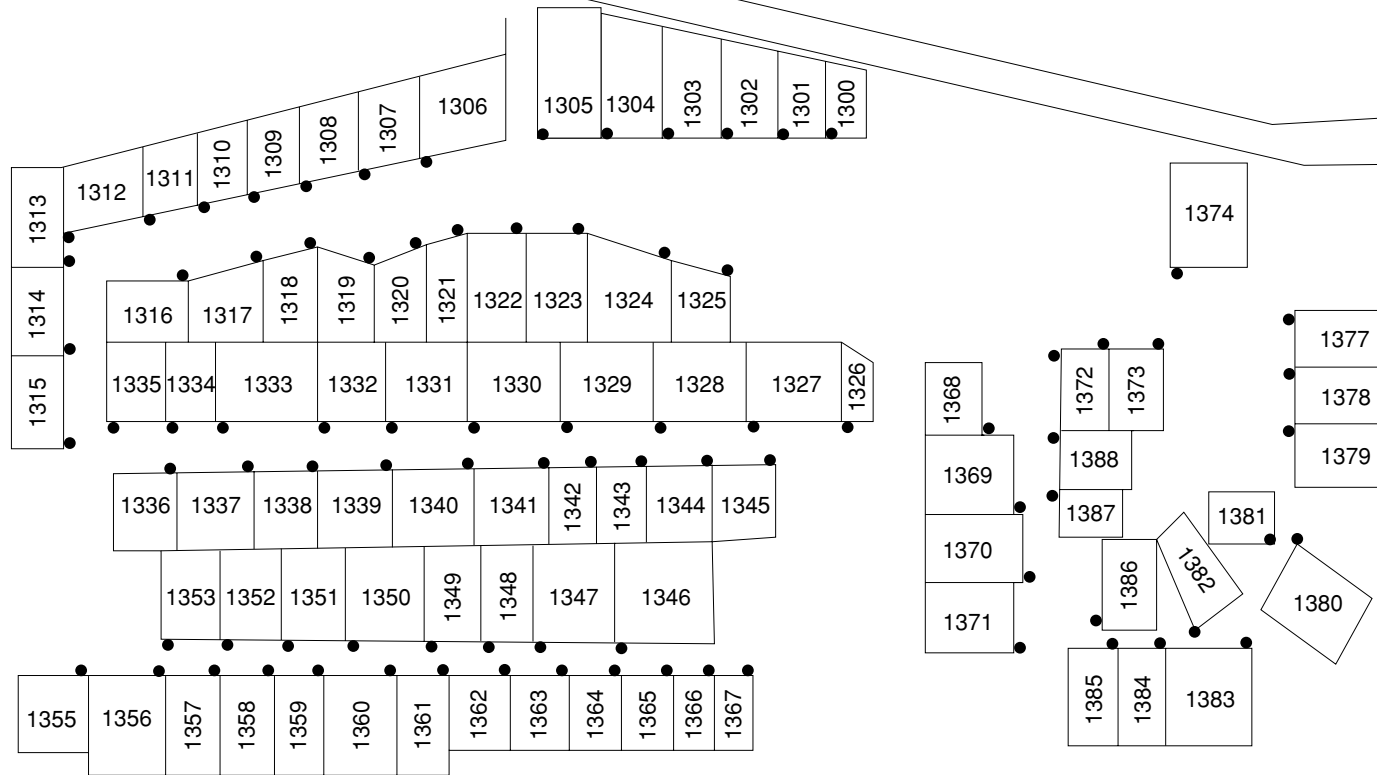

RegenBOGEN  
**Camp Prerow**  
 Wohnmobilplatz 1  
 Textil

(ohne Maßstab)

auf allen Plätzen

Wie finde ich meine Parzelle? Jede Parzelle hat eine Nummer und eine Markierung im Plan als Punkt (•) gekennzeichnet. Ihre Parzelle befindet sich immer rechts dieser Markierung.

Wie finde ich meine Parzelle? Jede Parzelle hat eine Nummer und eine Markierung im Plan als Punkt (•) gekennzeichnet. Ihre Parzelle befindet sich immer rechts dieser Markierung.

(ohne Maßstab)

Café "Sandbank"

1276 WM	1275 WM	1274 WM	1273 WM	1272 WM	1271 WM	1270 WM
1288 WM	1287 WM	1286 WM	1285 WM	1284 WM	1283 WM	1282 WM

1296	1295	1294	1293	1292	1291
------	------	------	------	------	------

 auf allen Plätzen

Legende

10 Reception

I Wohnmobilplatz 1

II Wohnmobilplatz 2

III Wohnmobilplatz "Fuchsbau"

1 - 9 Sanitärgebäude

Wie finde ich meine Parzelle? Jede Parzelle hat eine Nummer und eine Markierung im Plan als Punkt (•) gekennzeichnet. Ihre Parzelle befindet sich immer rechts dieser Markierung.