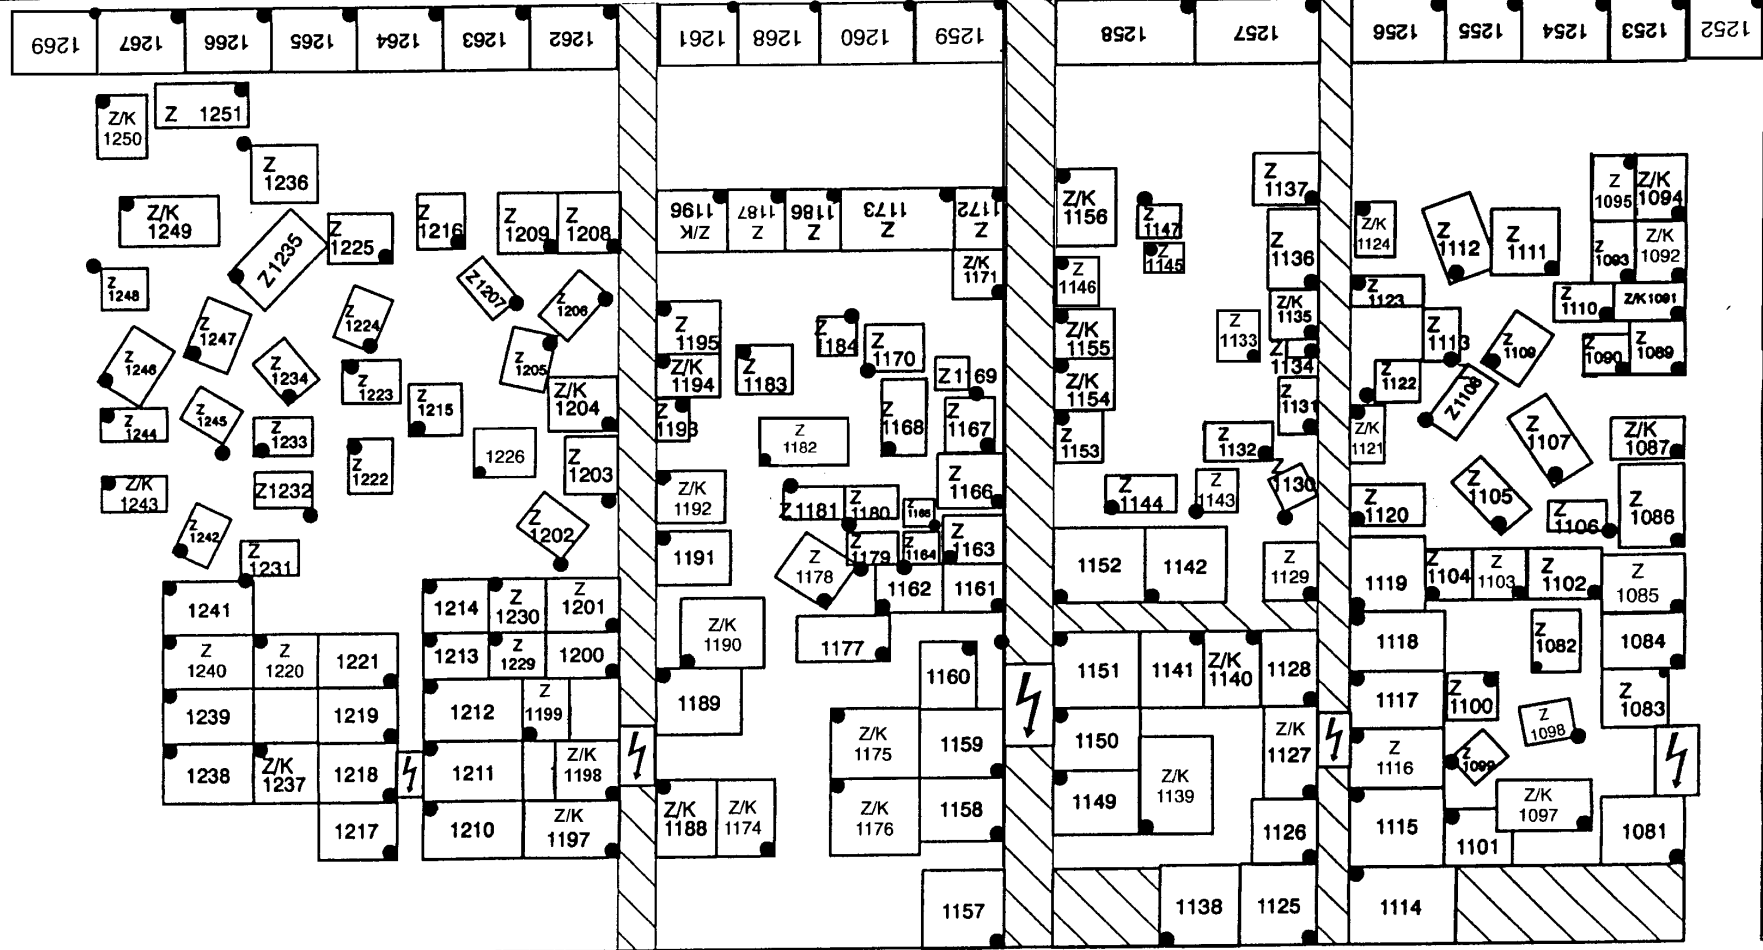

1276 WM	1275 WM	1274 WM	1273 WM	1272 WM	1271 WM	1270 WM
1288 WM	1287 WM	1286 WM	1285 WM	1284 WM	1283 WM	1282 WM

1296	1295	1294	1293	1292	1291
------	------	------	------	------	------

 auf allen Plätzen

Wie finde ich meine Parzelle? Jede Parzelle hat eine Nummer und eine Markierung im Plan als Punkt (•) gekennzeichnet. Ihre Parzelle befindet sich immer rechts dieser Markierung.

RegenBOGEN  
Camp Prerow

Legende

10 Reception

I Wohnmobilplatz 1

II Wohnmobilplatz 2

III Wohnmobilplatz "Fuchsbau"

1 - 9 Sanitärgebäude

Wie finde ich meine Parzelle? Jede Parzelle hat eine Nummer und eine Markierung im Plan als Punkt (•) gekennzeichnet. Ihre Parzelle befindet sich immer rechts dieser Markierung.