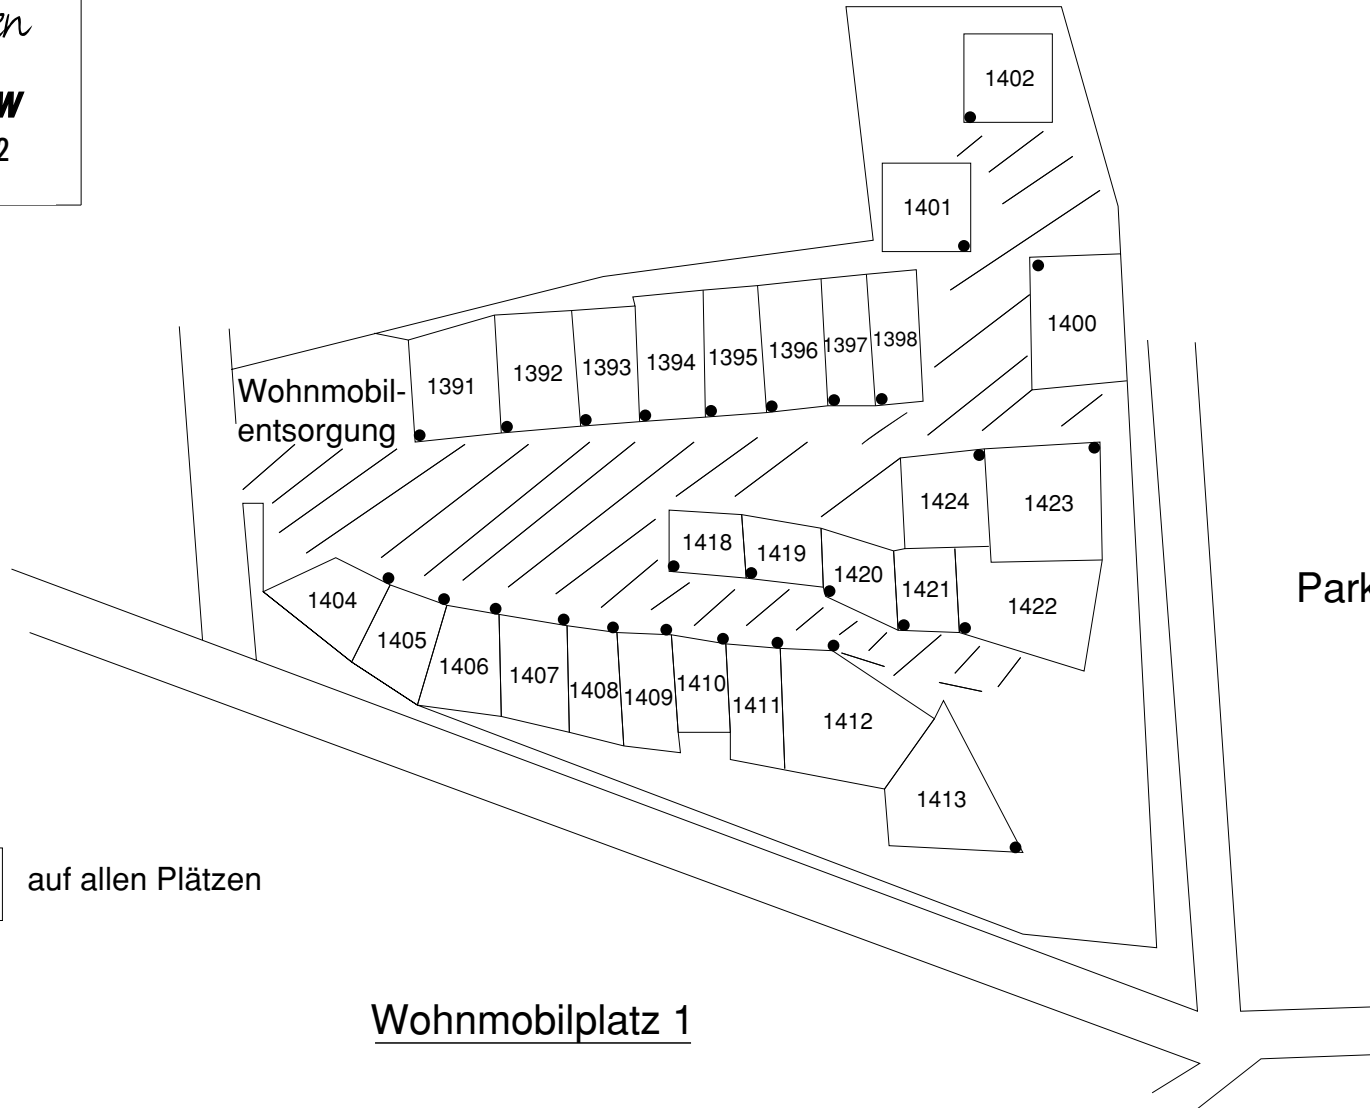

RegenBOGEN  
**Camp Prerow**  
 Wohnmobilplatz 1  
 Textil

(ohne Maßstab)

auf allen Plätzen

Wie finde ich meine Parzelle? Jede Parzelle hat eine Nummer und eine Markierung im Plan als Punkt (•) gekennzeichnet. Ihre Parzelle befindet sich immer rechts dieser Markierung.

RegenBOGEN

**Camp Prerow**

Wohnmobilplatz 2

Textil

(ohne Maßstab)

auf allen Plätzen

Wohnmobilplatz 1

Parkplatz 2

Wie finde ich meine Parzelle? Jede Parzelle hat eine Nummer und eine Markierung im Plan als Punkt (•) gekennzeichnet. Ihre Parzelle befindet sich immer rechts dieser Markierung.

(ohne Maßstab)

Café "Sandbank"

Legende

10 Reception

I Wohnmobilplatz 1

II Wohnmobilplatz 2

III Wohnmobilplatz "Fuchsbau"

1 - 9 Sanitärgebäude

Wie finde ich meine Parzelle? Jede Parzelle hat eine Nummer und eine Markierung im Plan als Punkt (•) gekennzeichnet. Ihre Parzelle befindet sich immer rechts dieser Markierung.